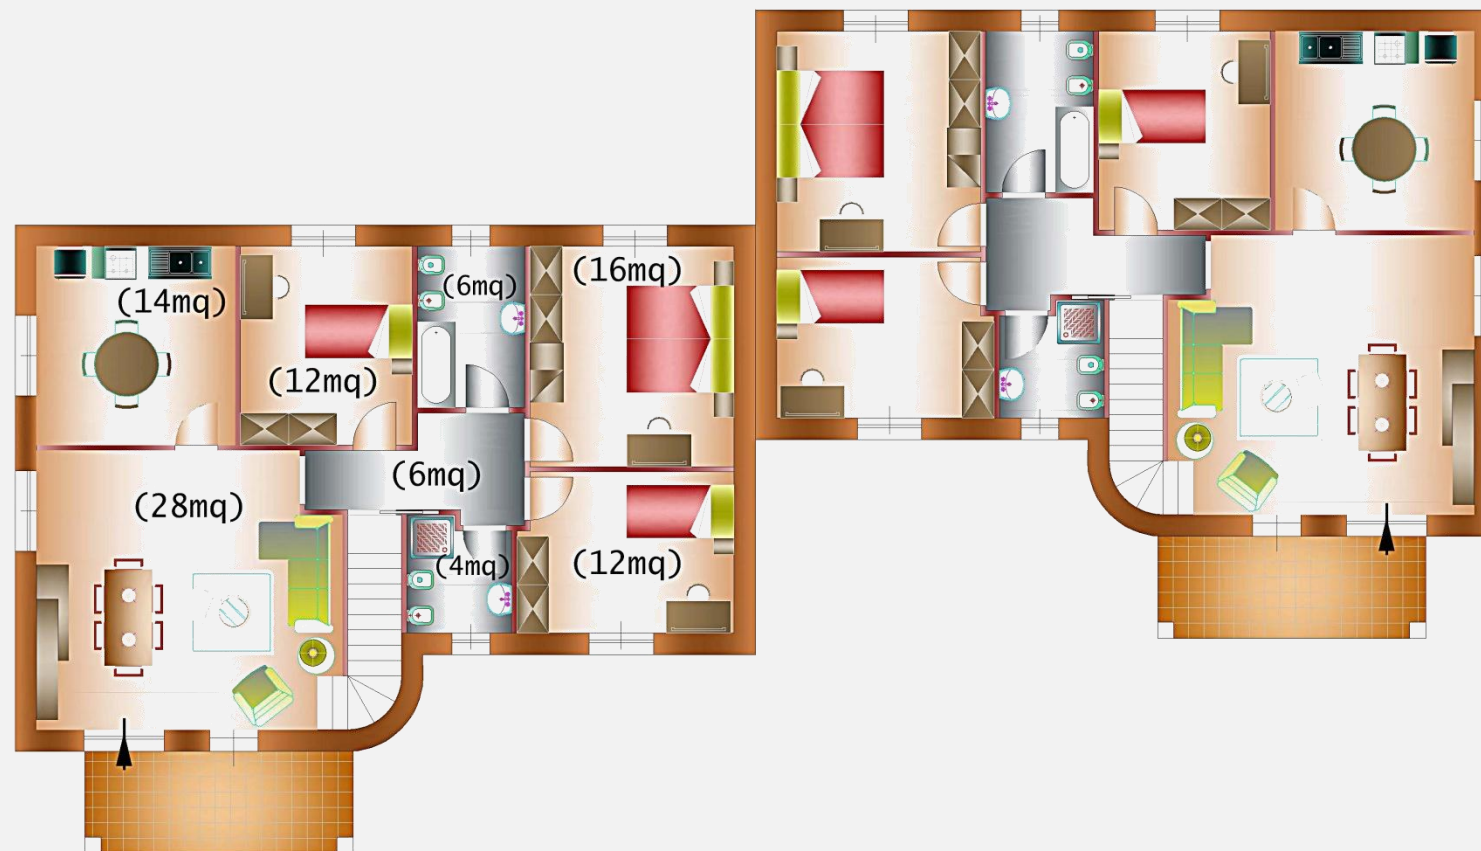

## PIANTA :

**SALONE – CUCINA - STUDIO**

**CAMERA MATRIMONIALE - 2 CAMERA SINGOLA - 2 BAGNI - VERANDA**

# **Edilegno “Linea Rustica”**

**MODELLO**

**160 + 160 MQ**

**BIFAMILIARE**

Superficie netta : 150 mq

Pendenza Copertura : 22°

## PIANTA :

**SALONE – CUCINA**

**CAMERA  
MATRIMONIALE**

**2 CAMERA SINGOLA**

**2 BAGNI - VERANDA**

# ***Edilegno “Linea Rustica”***

**MODELLO 165 MQ**

Superficie netta : 160 mq

Perimetro: 16.00 mt x 10.00 mt –

Pendenza Copertura : 22°

**PIANTA :**

**SALONE – CUCINA**

**CAMERA MATRIMONIALE**