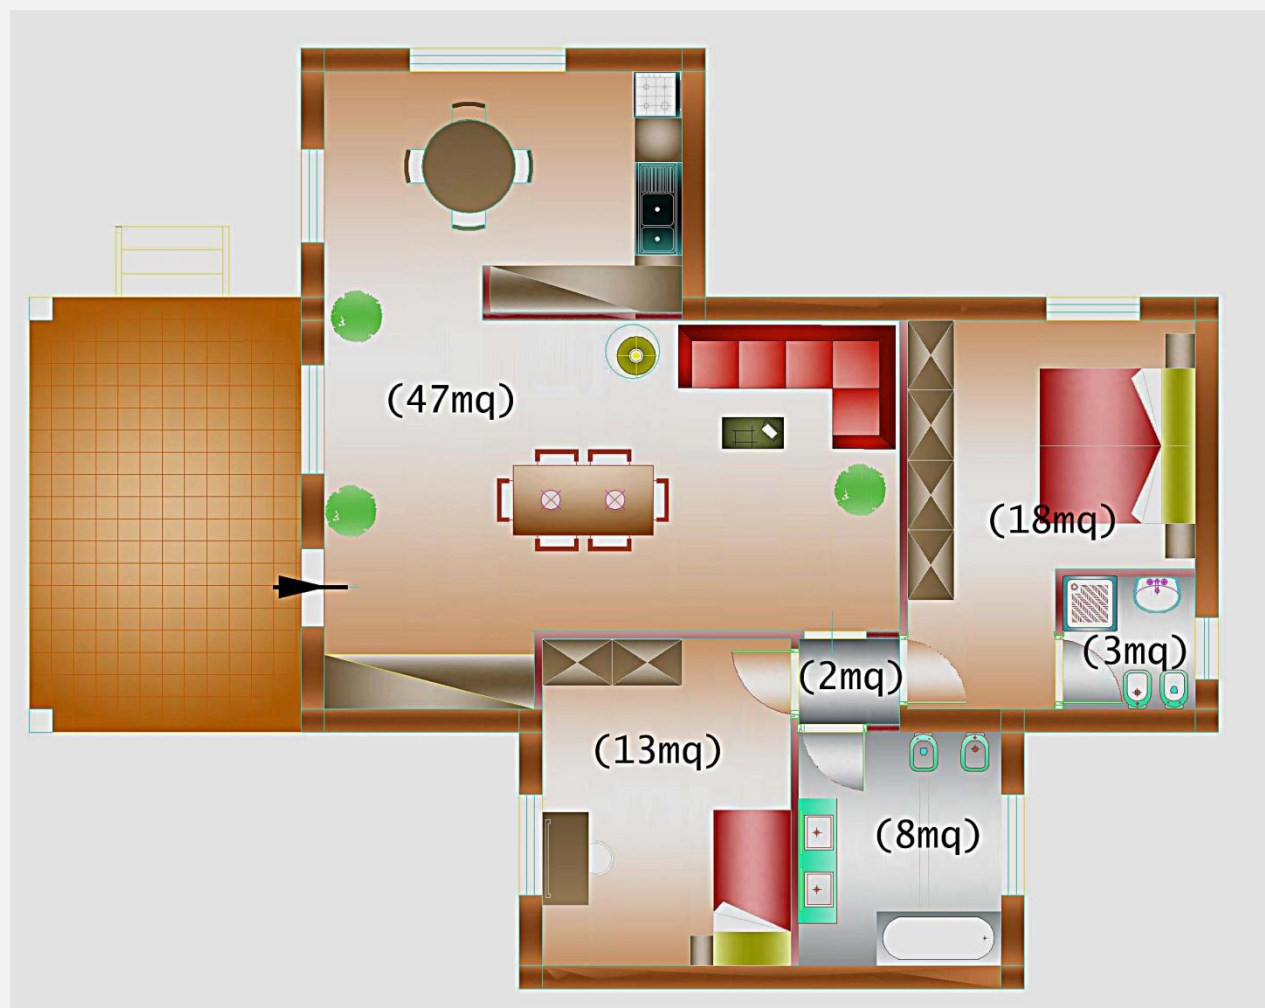

# **Edilegno “Linea Rustica”**

**MODELLO 85 MQ**

Superficie netta : 80 mq

Pendenza Copertura : 22°

**PIANTA :**  
**SALONE – CUCINA**  
**CAMERA MATRIMONIALE**  
**CAMERA SINGOLA**  
**BAGNO - VERANDA**

## ***Edilegno “Linea Rustica”***

**MODELLO 105 MQ**

Superficie netta : 100 mq

Pendenza Copertura : 22°

**PIANTA :**

**SALONE – CUCINA**

**CAMERA MATRIMONIALE**

**CAMERA SINGOLA**

# ***Edilegno “Linea Rustica”***

**MODELLO 135 MQ**

**Superficie netta : 130 mq**

**Pendenza Copertura : 22°**