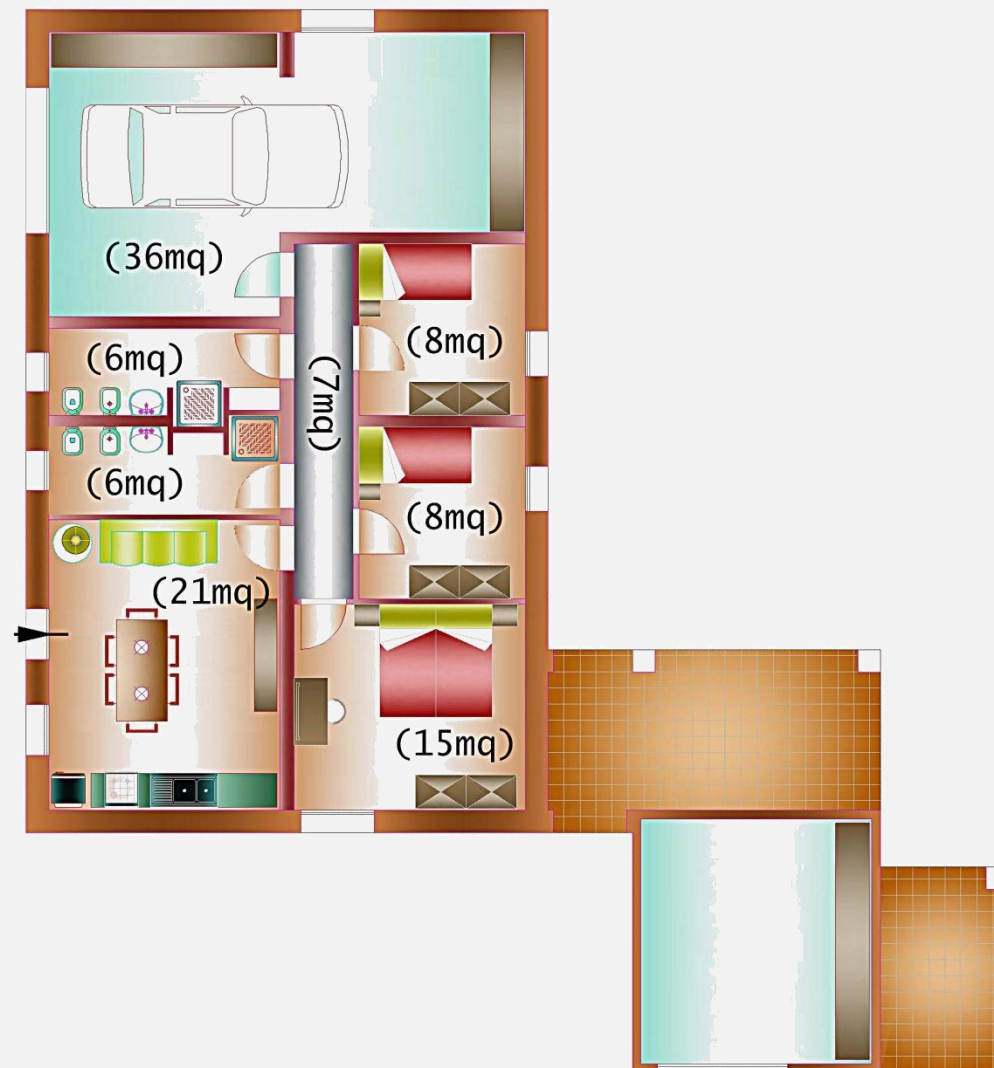

## PIANTA :

**SALONE – CUCINA**

**CAMERA MATRIMONIALE**

**2 CAMERE SINGOLE**

**2 BAGNI – VERANDA**

**GARAGE - SPOGLIATOI**

# ***Edilegno “Linea Rustica”***

**MODELLO 140 MQ**

**Superficie netta : 130 mq**

**Pendenza Copertura : 22°**

## PIANTA :

**SALONE – CUCINA - STUDIO**

**CAMERA MATRIMONIALE - 2 CAMERA SINGOLA - 2 BAGNI - VERANDA**