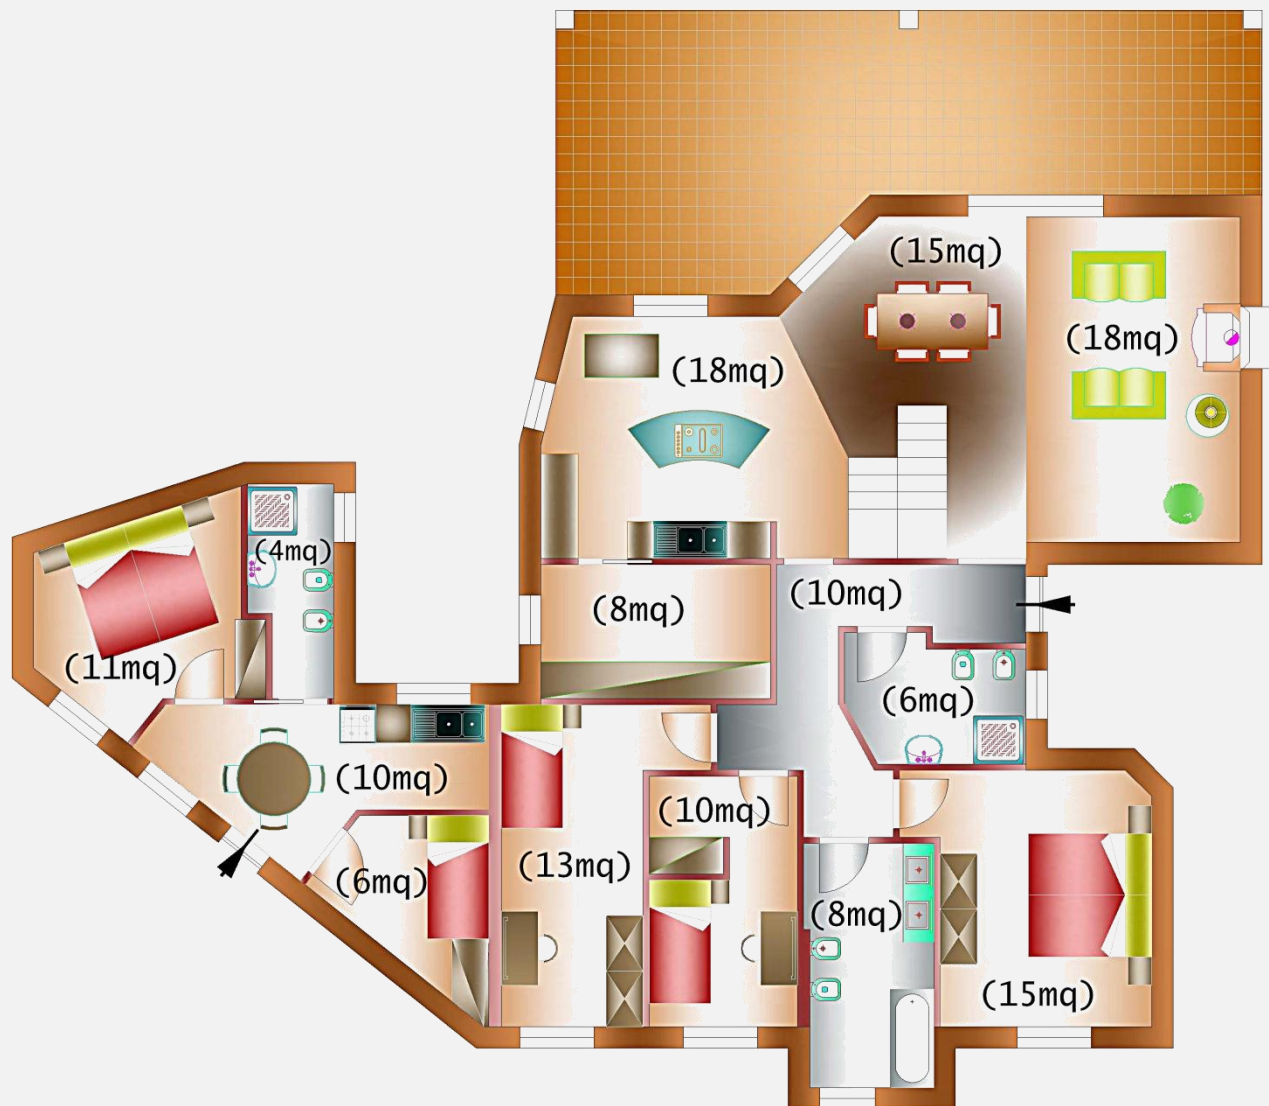

# ***Edilegno “Linea Rustica”***

**MODELLO 205 MQ**

Superficie netta : 190 mq

Pendenza Copertura : 22°

## PIANTA :

**SALONE – CUCINA**

**2 CAMERE MATRIMONIALI**

**3 CAMERA SINGOLA**

**3 BAGNI – VERANDA**

**SOPPALCO**

# **Edilegno “Linea Rustica”**