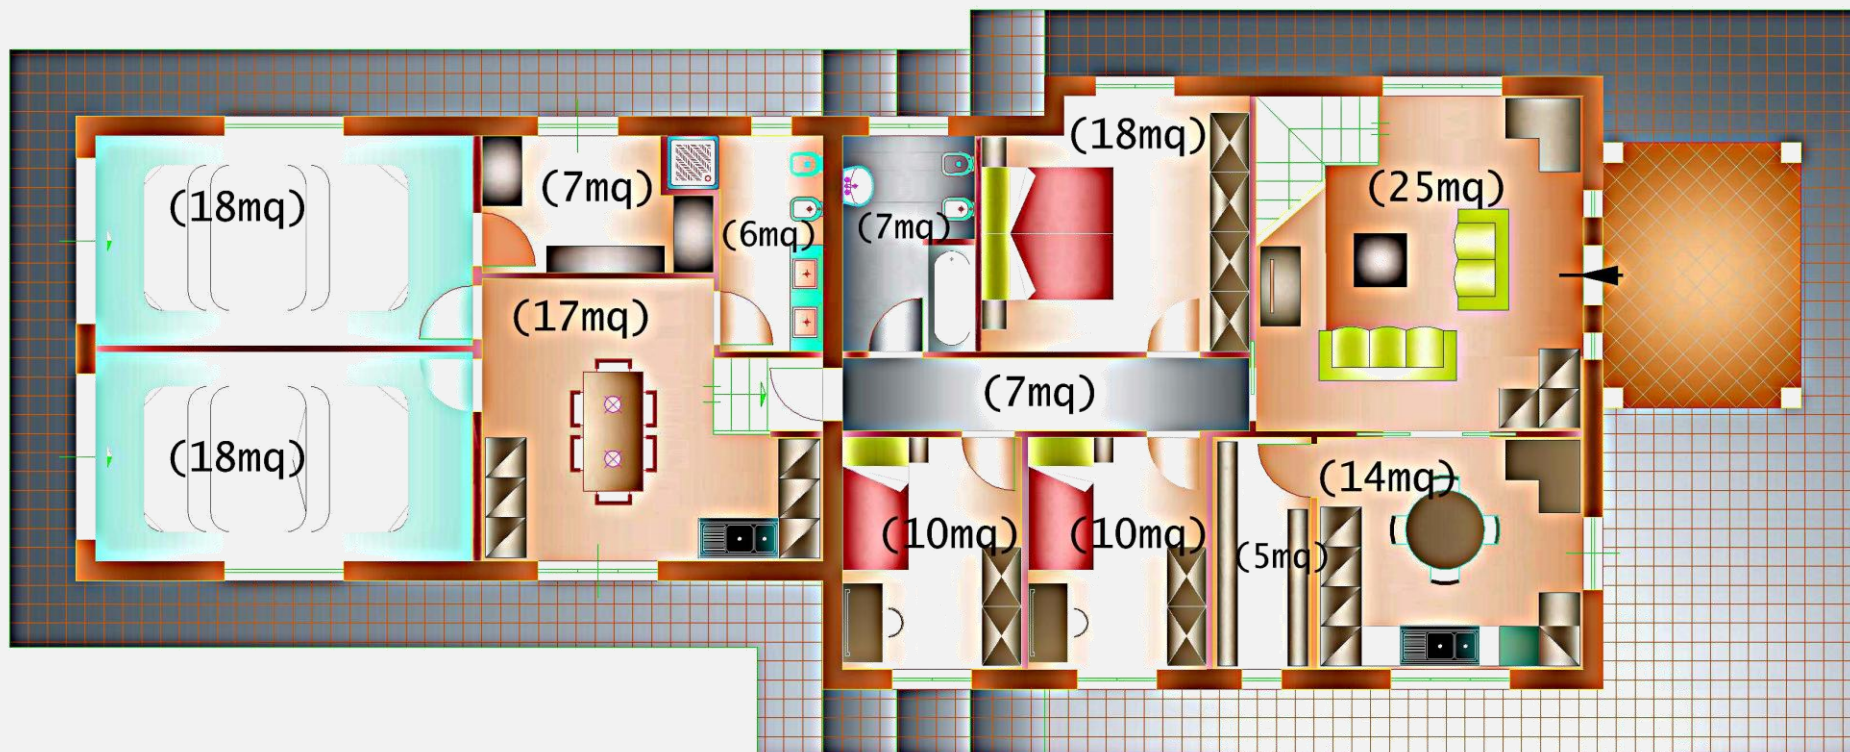

# **Edilegno “Linea Rustica”**

**MODELLO 85 MQ**

Superficie netta : 80 mq

Pendenza Copertura : 22°

**PIANTA :**  
**SALONE – CUCINA**  
**CAMERA MATRIMONIALE**  
**CAMERA SINGOLA**  
**BAGNO - VERANDA**

# ***Edilegno “Linea Rustica”***

**MODELLO 220 MQ**

Superficie netta : 200 mq

Pendenza Copertura : 22°

**PIANTA :**  
**SALONE – CUCINA**  
**CAMERA MATRIMONIALE**  
**2 CAMERA SINGOLA**  
**2 BAGNI – VERANDA**  
**STUDIO - RIPOSTIGLIO**

# **Edilegno “Linea Rustica”**

**MODELLO 250 MQ**

Superficie netta : 230 mq

Pendenza Copertura : 22°

**PIANTA :**

**SALONE – CUCINA**

**CAMERA MATRIMONIALE**

**CAMERA SINGOLA**

# ***Edilegno “Linea Rustica”***

**MODELLO 300 MQ**

Superficie netta : 300 mq

Pendenza Copertura : 22°