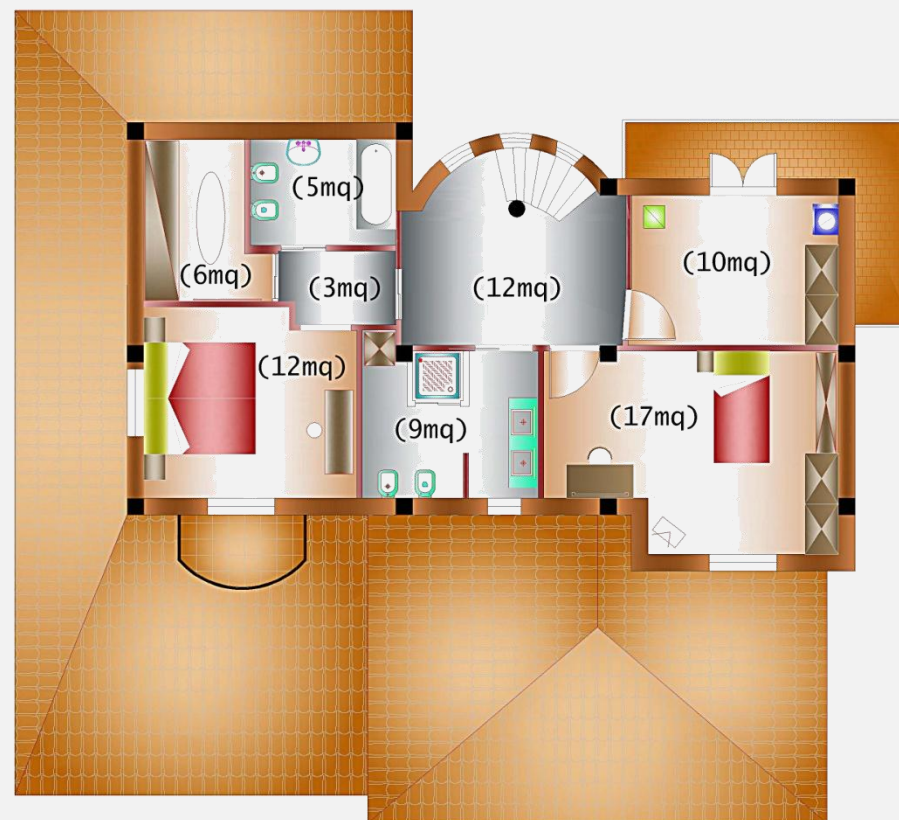

# ***Edilegno “Linea Rustica”***

**MODELLO 200 MQ**

Superficie netta : 190 mq

Pendenza Copertura : 22°