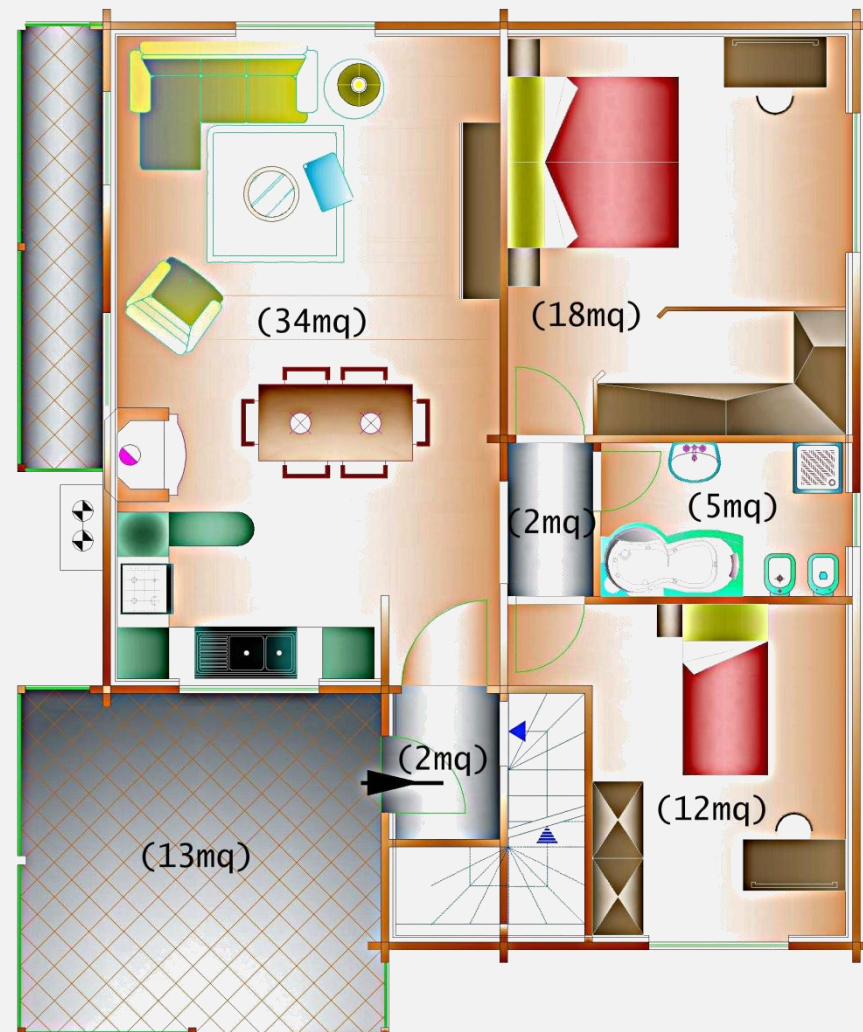

## **MODELLO 65 MQ**

Superficie netta : 61 mq

Perimetro: 8.00 mt x 7.8 mt –

Pendenza Copertura : 22°

**PIANTA :**

**SALONE – CUCINA**

**CAMERA MATRIMONIALE**

**CAMERA SINGOLA**

# **Edilegno “Linea Rustica”**

**MODELLO 85 MQ**

Superficie netta : 80 mq

Pendenza Copertura : 22°

**PIANTA :**  
**SALONE – CUCINA**  
**CAMERA MATRIMONIALE**  
**CAMERA SINGOLA**  
**BAGNO - VERANDA**

## ***Edilegno “Linea Rustica”***

**MODELLO 105 MQ**

Superficie netta : 100 mq

Pendenza Copertura : 22°

**PIANTA :**

**SALONE – CUCINA**

**CAMERA MATRIMONIALE**

**CAMERA SINGOLA**