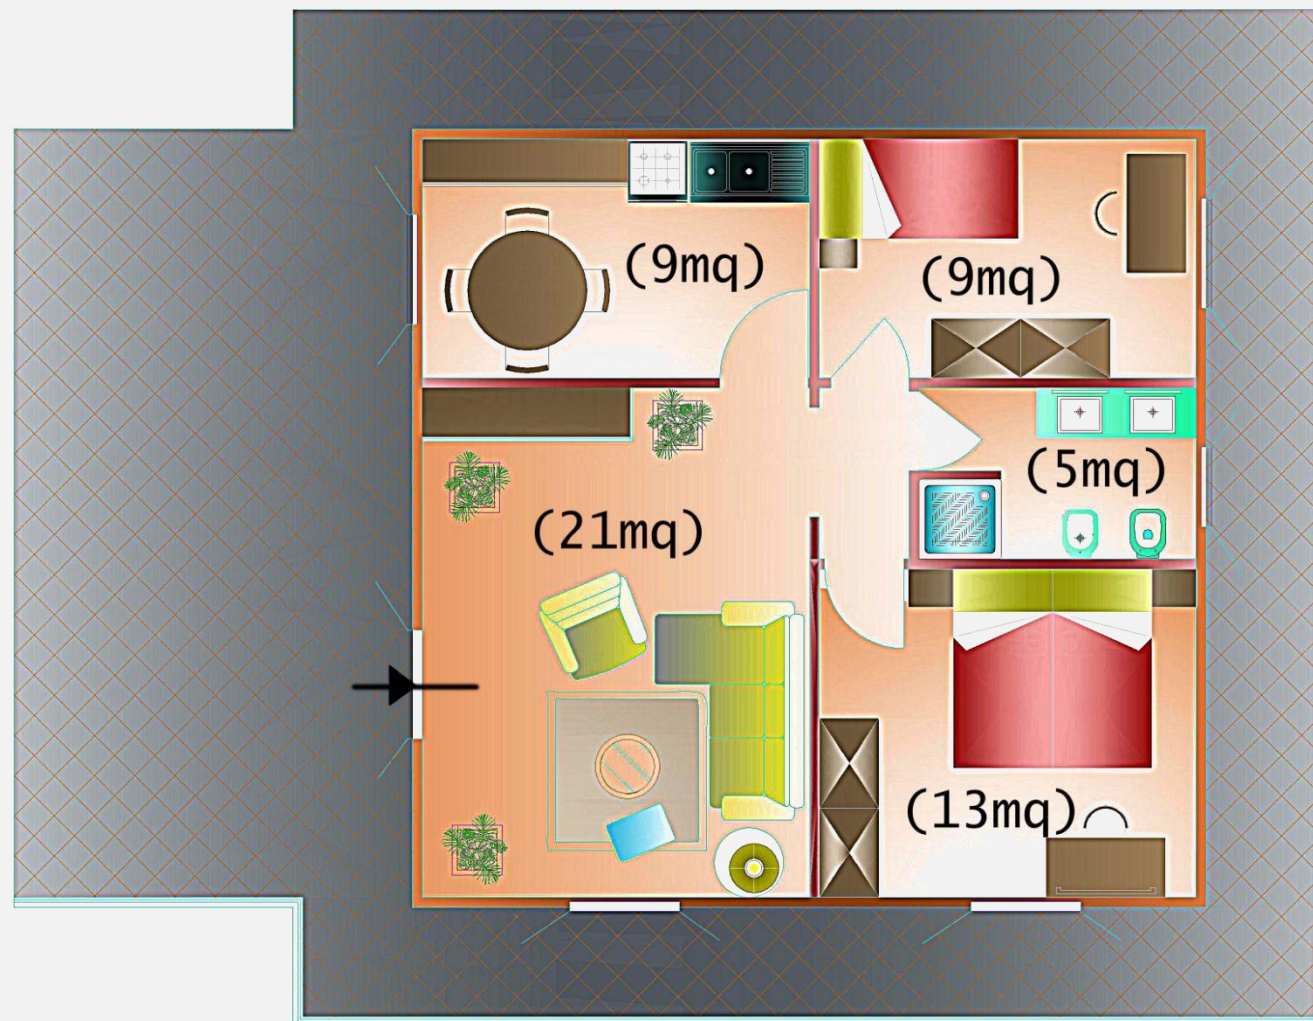

## **MODELLO 65 MQ**

Superficie netta : 61 mq

Perimetro: 8.00 mt x 7.8 mt –

Pendenza Copertura : 22°

**PIANTA :**

**SALONE – CUCINA**

**CAMERA MATRIMONIALE**

**CAMERA SINGOLA**

# **Edilegno “Linea Rustica”**

**MODELLO 85 MQ**

Superficie netta : 80 mq

Pendenza Copertura : 22°

**PIANTA :**  
**SALONE – CUCINA**  
**CAMERA MATRIMONIALE**  
**CAMERA SINGOLA**  
**BAGNO - VERANDA**

## ***Edilegno “Linea Rustica”***

**MODELLO 105 MQ**

Superficie netta : 100 mq

Pendenza Copertura : 22°

**PIANTA :**

**SALONE – CUCINA**

**CAMERA MATRIMONIALE**

**CAMERA SINGOLA**