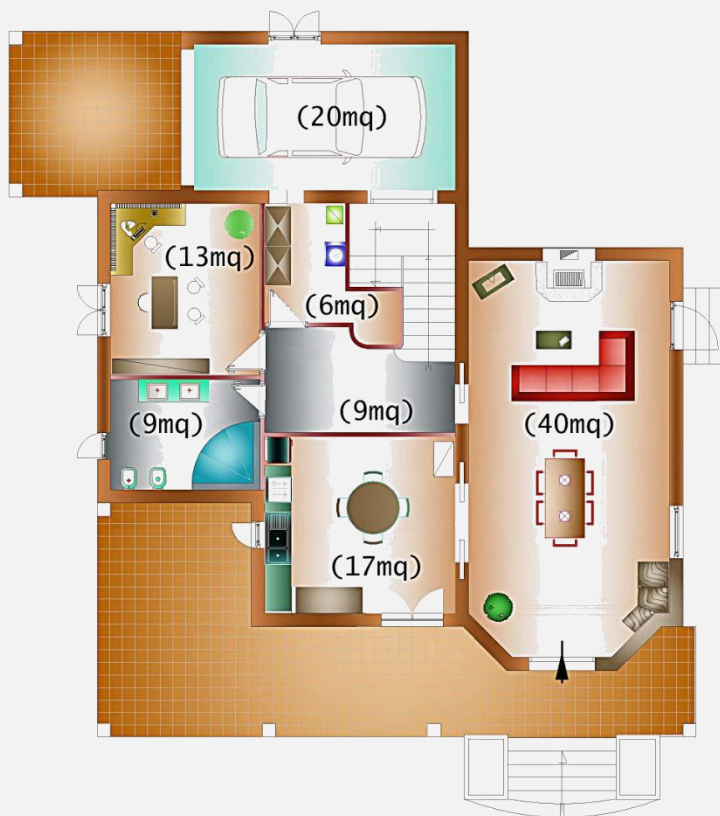

## **MODELLO 65 MQ**

Superficie netta : 61 mq

Perimetro: 8.00 mt x 7.8 mt –

Pendenza Copertura : 22°

**PIANTA :**

**SALONE – CUCINA**

**CAMERA MATRIMONIALE**

**CAMERA SINGOLA**

## PIANTA :

SALONE – CUCINA

CAMERA MATRIMONIALE - 2 CAMERA SINGOLA

2 BAGNI - VERANDA

# ***Edilegno “Linea Rustica”***

**MODELLO 220 MQ**

Superficie netta : 200 mq

Pendenza Copertura : 22°

**PIANTA :**  
**SALONE – CUCINA**  
**CAMERA MATRIMONIALE**  
**2 CAMERA SINGOLA**  
**2 BAGNI – VERANDA**  
**STUDIO - RIPOSTIGLIO**