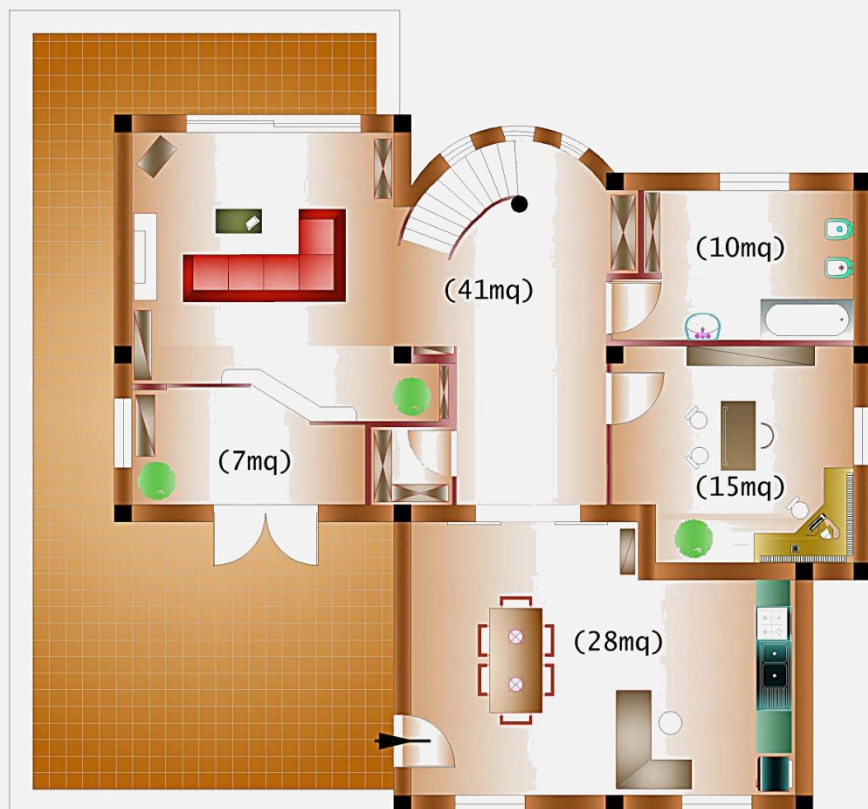

# **Edilegno “Linea Rustica”**

**MODELLO 185 MQ**

Superficie netta : 180 mq

Pendenza Copertura : 22°

**PIANTA :**

**SALONE – CUCINA**

**CAMERA MATRIMONIALE**

**CAMERA SINGOLA**

**STUDIO**

**2 BAGNI**

**VERANDA**

# ***Edilegno “Linea Rustica”***

**MODELLO 200 MQ**

Superficie netta : 190 mq

Pendenza Copertura : 22°

## PIANTA :

**SALONE – CUCINA - CAMERA MATRIMONIALE**

**2 CAMERE SINGOLE – STUDIO - 2 BAGNI - VERANDA**