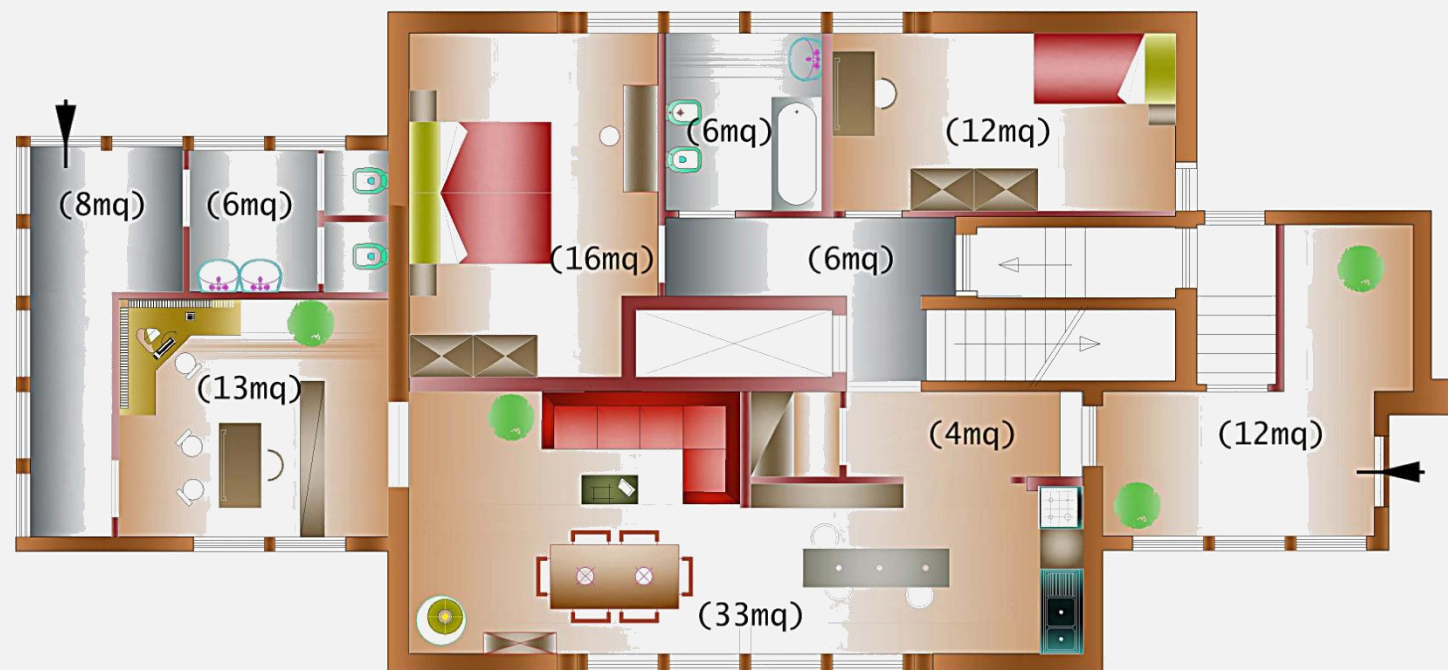

## PIANTA :

SALONE – CUCINA

CAMERA MATRIMONIALE - 2 CAMERA SINGOLA

2 BAGNI - VERANDA

# ***Edilegno “Linea Rustica”***

**MODELLO 220 MQ**

Superficie netta : 200 mq

Pendenza Copertura : 22°

**PIANTA :**  
**SALONE – CUCINA**  
**CAMERA MATRIMONIALE**  
**2 CAMERA SINGOLA**  
**2 BAGNI – VERANDA**  
**STUDIO - RIPOSTIGLIO**

# **Edilegno “Linea Rustica”**

**MODELLO 250 MQ**

Superficie netta : 230 mq

Pendenza Copertura : 22°

**PIANTA :**

**SALONE – CUCINA**

**CAMERA MATRIMONIALE**

**CAMERA SINGOLA**

# ***Edilegno “Linea Rustica”***

**MODELLO 300 MQ**

Superficie netta : 300 mq

Pendenza Copertura : 22°